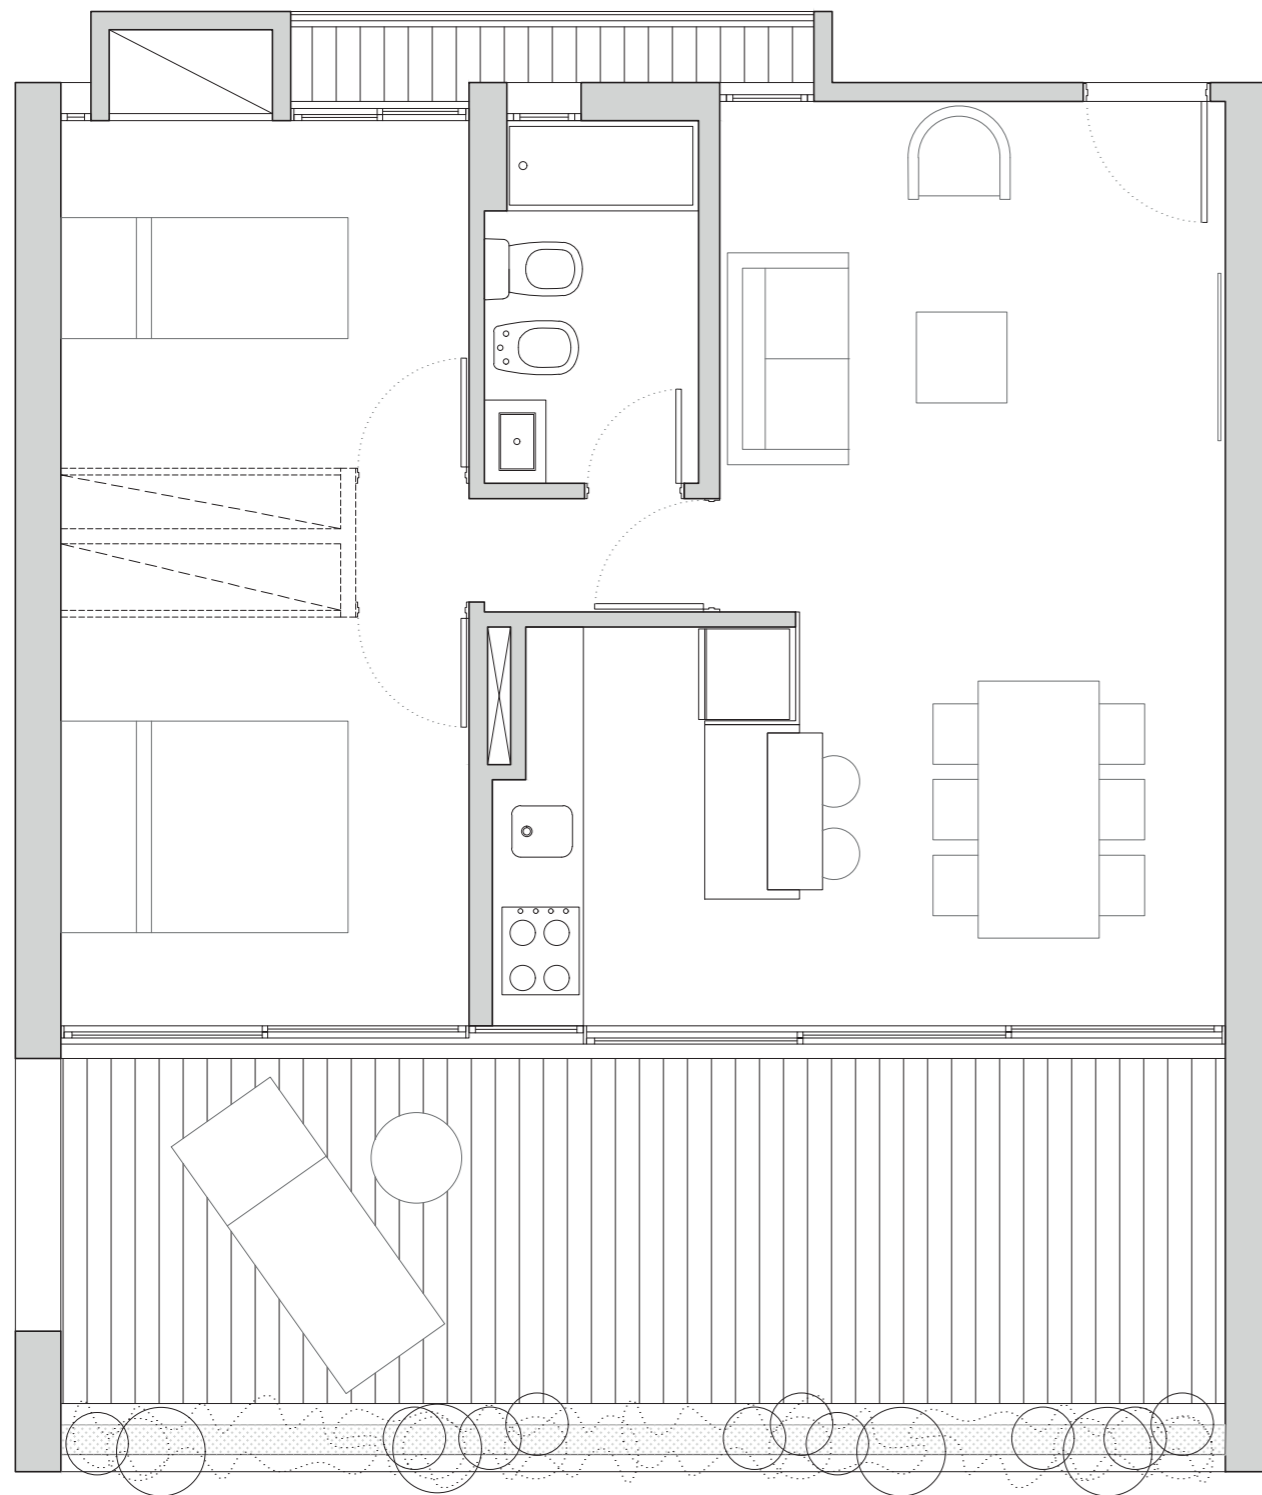

NUESTROS DEPARTAMENTOS

PLANTA 4° NIVEL UNIDADES A/B

Superficie de uso exclusivo

50.66 m² cubiertos.
21.65 m² terraza.

Superficie total

72.31 m².